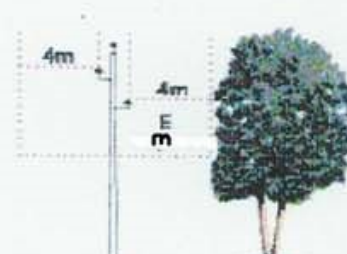

Sur isolateurs rigides